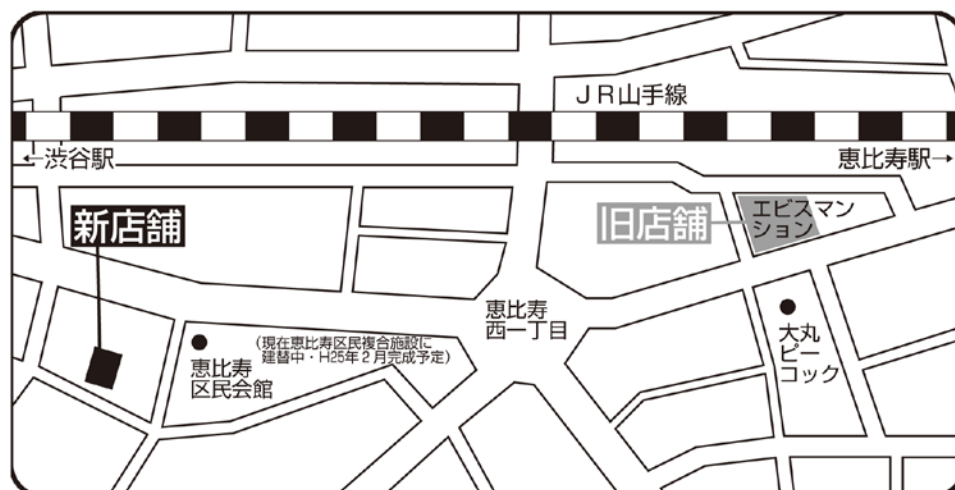

恵比寿支店（新店舗外観）

お客さま各位

大東京信用組合 恵比寿支店
支店長 渡辺 芳博

恵比寿支店移転に伴う新店舗のご案内

謹啓 時下ますますご清栄のこととお喜び申し上げます。

平素は格別のお引き立てを賜り厚くお礼申し上げます。

さて、このたび当店恵比寿支店は平成24年9月18日(火)より下記へ移転開店させていただくことになりました。

つきましては、これまでのお取引の内容等に一切変更はございませんので何卒ご了承賜りますようお願い申し上げます。

これを機により一層、皆様との「心・ふれあい」を大切に、地域のお客様のお役にたてますよう役職員一同心新たに努力してまいりますので、何卒倍旧のご愛顧を賜りますようお願い申し上げます。

なお、お取引につきましては口座番号等の変更はありませんが、ご不明の点がございましたら当店又は担当者にご照会くださいますようお願い申し上げます。

敬具

平成24年6月吉日

新店舗のご案内

住 所 〒150-0021 東京都渋谷区恵比寿西2-7-8

電 話 (3463) 0561 F A X (3463) 4853

* 電話番号とF A X番号は変更ありません