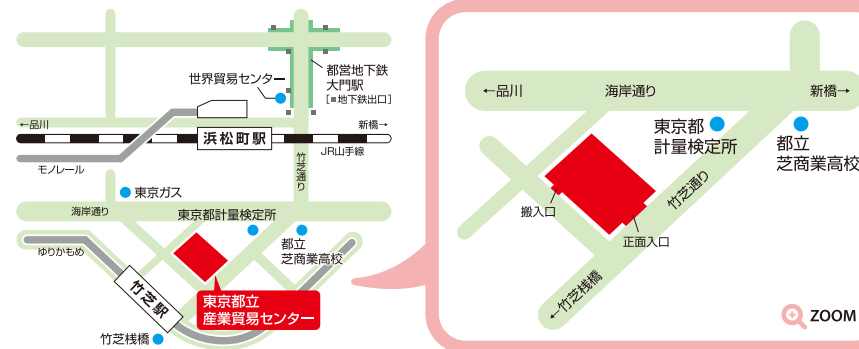

会場アクセス

東京都立産業貿易センター 浜松町館
5F第2展示ホール

住所 東京都港区海岸1-7-8

- JR「浜松町駅」(北口)から竹芝方面へ徒歩5分(約350m)
- ゆりかもめ「竹芝駅」から徒歩2分(約100m)
- 都営地下鉄大江戸線・浅草線「大門駅」から徒歩7分(約450m)

○当館には、来場者用の駐車場がありません。○当館敷地内へは、バイクや自転車での入場や駐車・駐輪は出来ません。

大東京信用組合